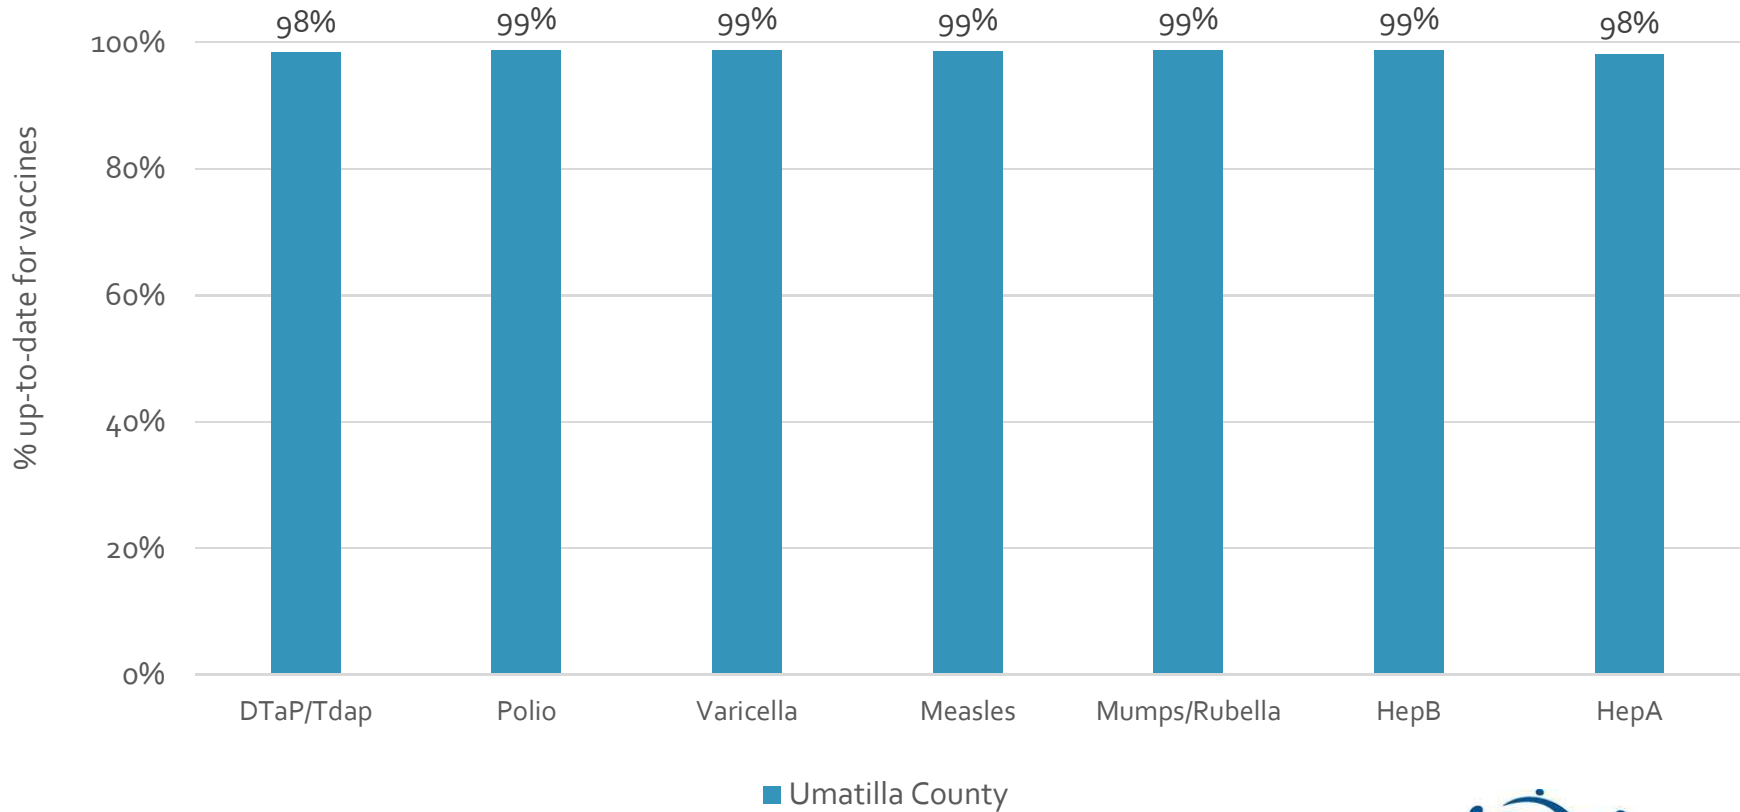

How many school-age kids* are up-to-date in your county?

* Kindergarten through 12th grade

Assessment date: 02/27/2017

Data source: Immunization Primary Review Summary Reports

¿Cuántos niños menores de edad escolar*
están al día con las vacunas en su condado?

*Jardín de infancia hasta el grado 12

Fecha de evaluación: 27/Feb/2017

Fuente de datos: Informes de Resumen de Inmunización Primaria

How many kids younger than school-age* are up-to-date on vaccines your county?