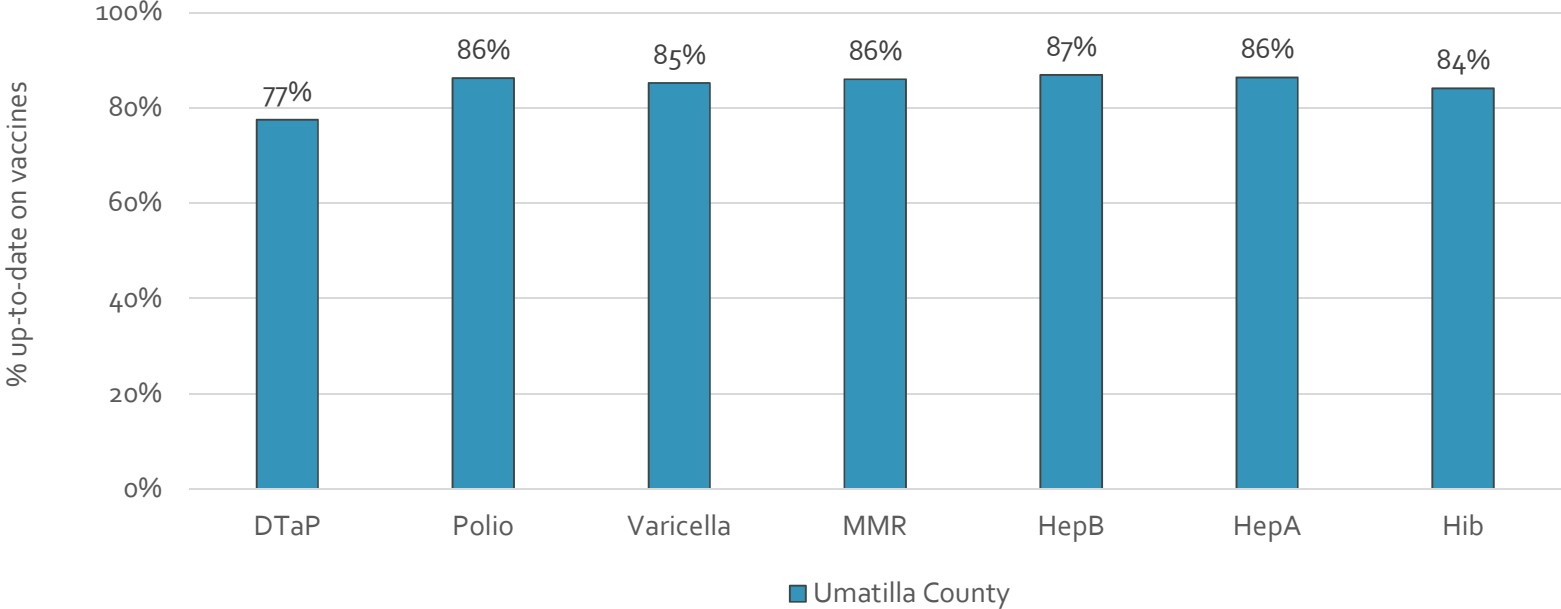

How many school-age kids* are up-to-date in your county?

* Kindergarten through 12th grade

Assessment date: 02/27/2017

Data source: Immunization Primary Review Summary Reports

¿Cuántos niños menores de edad escolar*
están al día con las vacunas en su condado?

*Jardín de infancia hasta el grado 12

Fecha de evaluación: 27/Feb/2017

Fuente de datos: Informes de Resumen de Inmunización Primaria

How many kids younger than school-age* are up-to-date on vaccines your county?