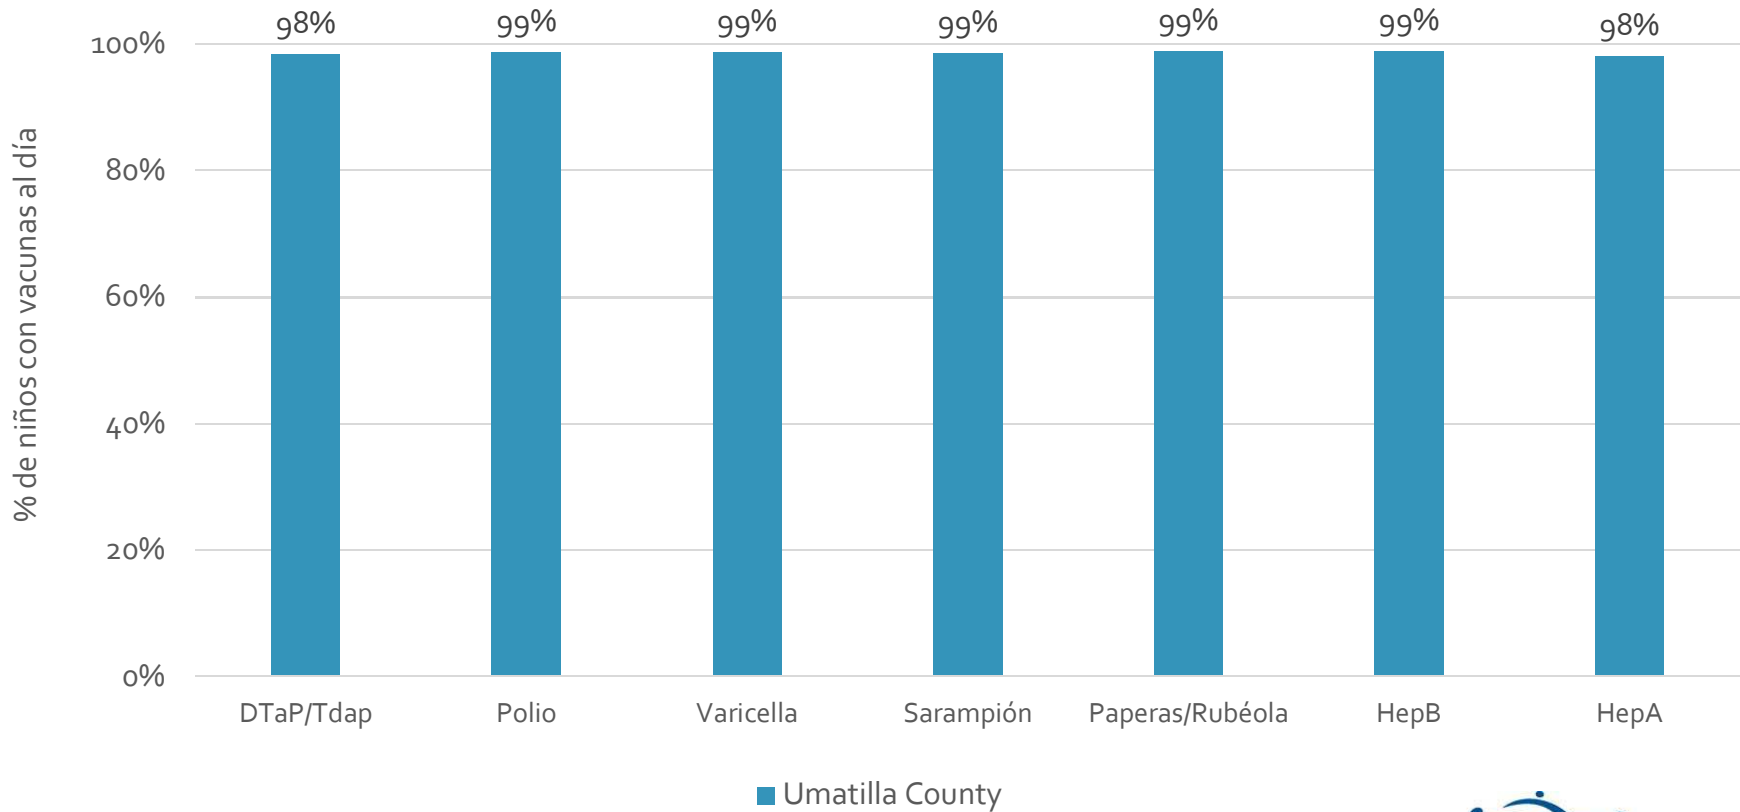

How many school-age kids* are up-to-date in your county?

* Kindergarten through 12th grade

Assessment date: 02/27/2017

Data source: Immunization Primary Review Summary Reports

¿Cuántos niños menores de edad escolar*
están al día con las vacunas en su condado?

*Jardín de infancia hasta el grado 12

Fecha de evaluación: 27/Feb/2017

Fuente de datos: Informes de Resumen de Inmunización Primaria

How many kids younger than school-age* are up-to-date on vaccines your county?